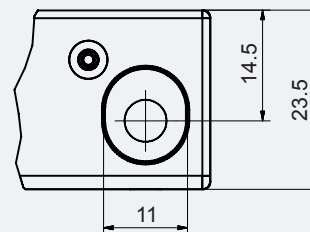

Technische Daten · Technical data · Données techniques

A-A (2:1)

B (2:1)

C (2:1)

Ohne Öl
Without oil
Sans huile

Bezeichnung

Description

Désignation

Türgewicht bis

Door weight up to

Poids de la porte jusqu'à

Bestellnummer

Order number

Numéro de commande

SLIDIX Centro 15

15 kg